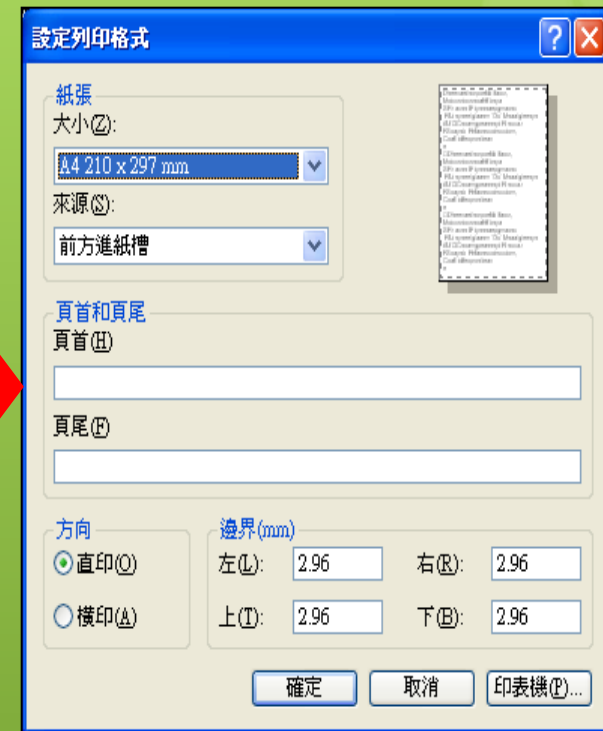

功能說明-列印(3/4) - 整頁列印模式

指定頁頁碼

※ 特別注意：

1. 頁碼為**系統碼**。
2. 可透過**指定頁方框**中的數字判斷。
3. 指定頁的數字為**左頁**。

The screenshot shows a PDF viewer interface. At the top, there's a navigation bar with icons for back, forward, and search, along with a page indicator '34 / 198 Go'. Below this is a table of contents for a document titled 'QE 魔法 及早退場?'. The table lists page numbers from 19 to 48. A 'Print' dialog box is overlaid on the page, showing a list of page numbers from 19 to 48, with page 34 selected. The dialog also includes a search box and a 'Print' button. The background page features a portrait of Martin Feldstein and the text 'QE 魔法 及早退場?'.

功能說明-列印(4/4) - 注意事項

※ 建議瀏覽器：IE7 以上 或 **Google Chrome** 瀏覽器。

※ 若無法於一頁中完整列印，請檢視列印格式的頁首、頁尾和邊界設定，並清空。

功能說明-檢索(1/4)

1. **單本**期刊檢索 — 於單一本期刊當中檢索關鍵詞彙。
2. **單種**期刊檢索 — 於單一種期刊中，跨卷期檢索關鍵詞彙。

功能說明-檢索(2/4)-單本期刊檢索

可做整本期刊全文檢索，並指出關鍵字所在頁數及位置。