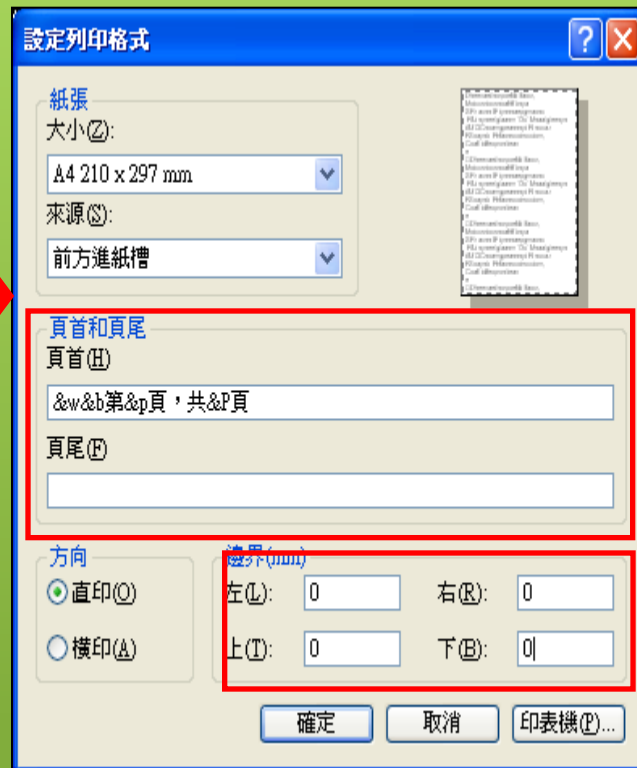

功能說明-列印(3/4) - 整頁列印模式

指定頁頁碼

※ 特別注意：

1. 頁碼為**系統碼**。
2. 可透過**指定頁方框**中的數字判斷。
3. 指定頁的數字為**左頁**。

The screenshot shows a PDF viewer interface. At the top, there's a navigation bar with icons for back, forward, and search, along with a page indicator '34 / 198 Go'. Below this is a table of contents for a document titled 'QE 魔法 及早退場?'. The table lists page numbers from 19 to 48. A 'Print' dialog box is overlaid on the page, showing a list of page numbers from 19 to 48, with page 34 selected. The dialog also includes a search box and a 'Print' button. The background page features a portrait of Martin Feldstein and the text 'QE 魔法 及早退場?'.

功能說明-列印(4/4) - 注意事項

※ 建議瀏覽器：IE7 以上 或 **Google Chrome** 瀏覽器。

※ 若無法於一頁中完整列印，請檢視列印格式的頁首、頁尾和邊界設定，並清空。

功能說明-檢索(1/4)

1. **單本**期刊檢索 — 於單一本期刊當中檢索關鍵詞彙。
2. **單種**期刊檢索 — 於單一種期刊中，跨卷期檢索關鍵詞彙。

功能說明-檢索(2/4)-單本期刊檢索

可做整本期刊全文檢索，並指出關鍵字所在頁數及位置。